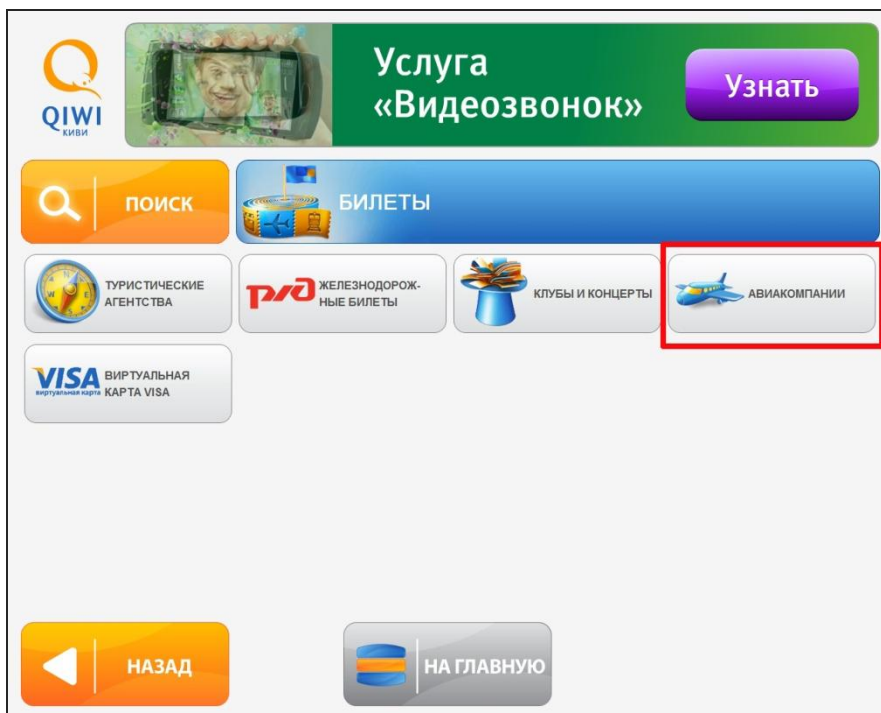

Как оплатить электронный билет авиакомпании RusLine в терминале QIWI (КИВИ)?

1. Выберите любой удобно расположенный для Вас платежный терминал QIWI (КИВИ).
Зайдите в раздел **"ОПЛАТА УСЛУГ"**;

2. Выберите подраздел **" БИЛЕТЫ"**;

3. Нажмите на кнопку «АВИАКОМПАНИИ»;

4. Выберите авиакомпанию «RusLine»;

5. Ознакомьтесь с инструкцией по оплате авиабилета в 3 этапа.

Введите номер контактного мобильного телефона, на который Вам будет отправлено СМС-сообщение с информацией об оплате электронного билета;