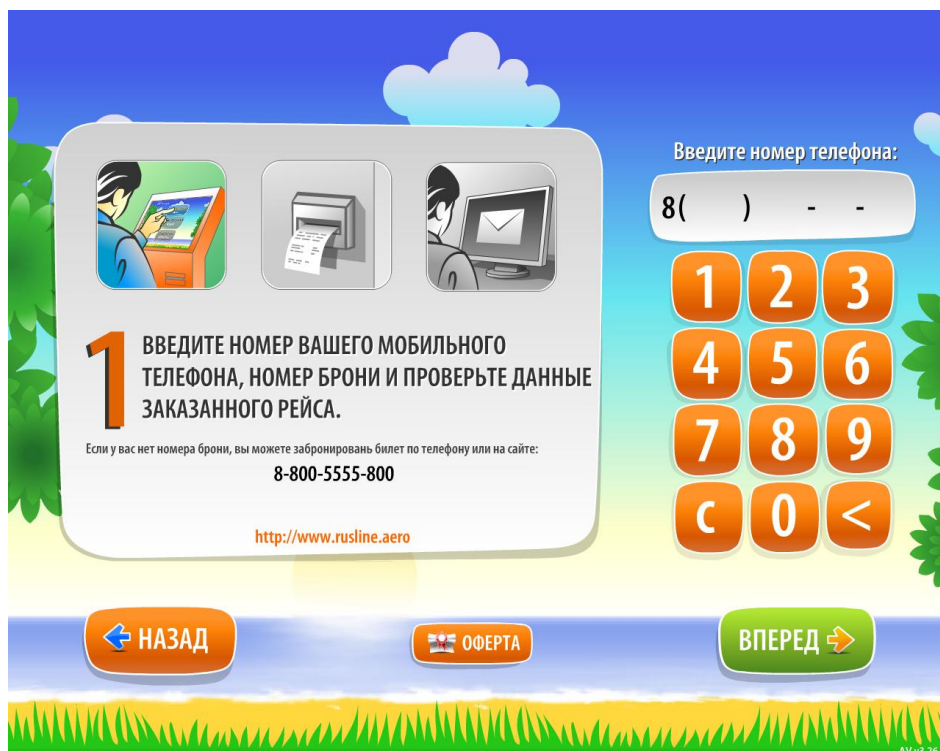

Как оплатить электронный билет авиакомпании RusLine в терминале QIWI (КИВИ)?

1. Выберите любой удобно расположенный для Вас платежный терминал QIWI (КИВИ).
Зайдите в раздел **"ОПЛАТА УСЛУГ"**;

2. Выберите подраздел **" БИЛЕТЫ"**;

3. Нажмите на кнопку «АВИАКОМПАНИИ»;

4. Выберите авиакомпанию «RusLine»;

5. Ознакомьтесь с инструкцией по оплате авиабилета в 3 этапа.

Введите номер контактного мобильного телефона, на который Вам будет отправлено СМС-сообщение с информацией об оплате электронного билета;