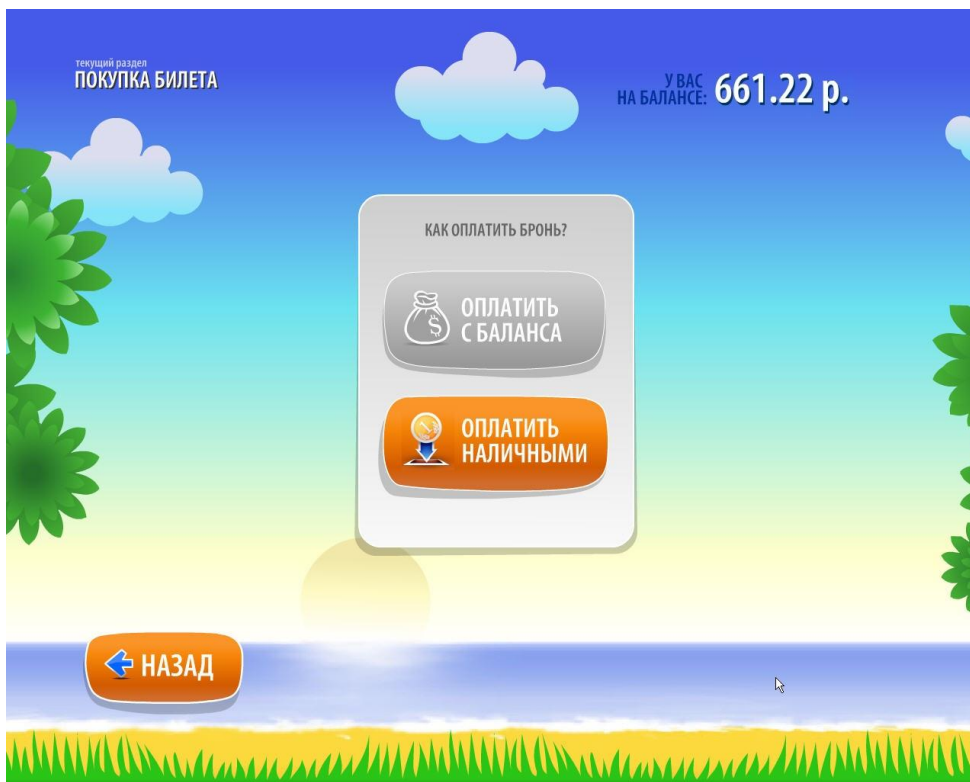

7. Проверьте данные своего заказа, нажмите кнопку «ВПЕРЕД»;

8. Выберите предпочтительный способ оплаты;

8.1. Оплата брони с баланса своего «QIWI Кошелек».

*Вы должны быть предварительно зарегистрированы в «QIWI Кошелек» и иметь достаточную сумму на счете.

8.2. Оплата брони наличными: необходимо внести сумму денег в купюроприемник терминала;