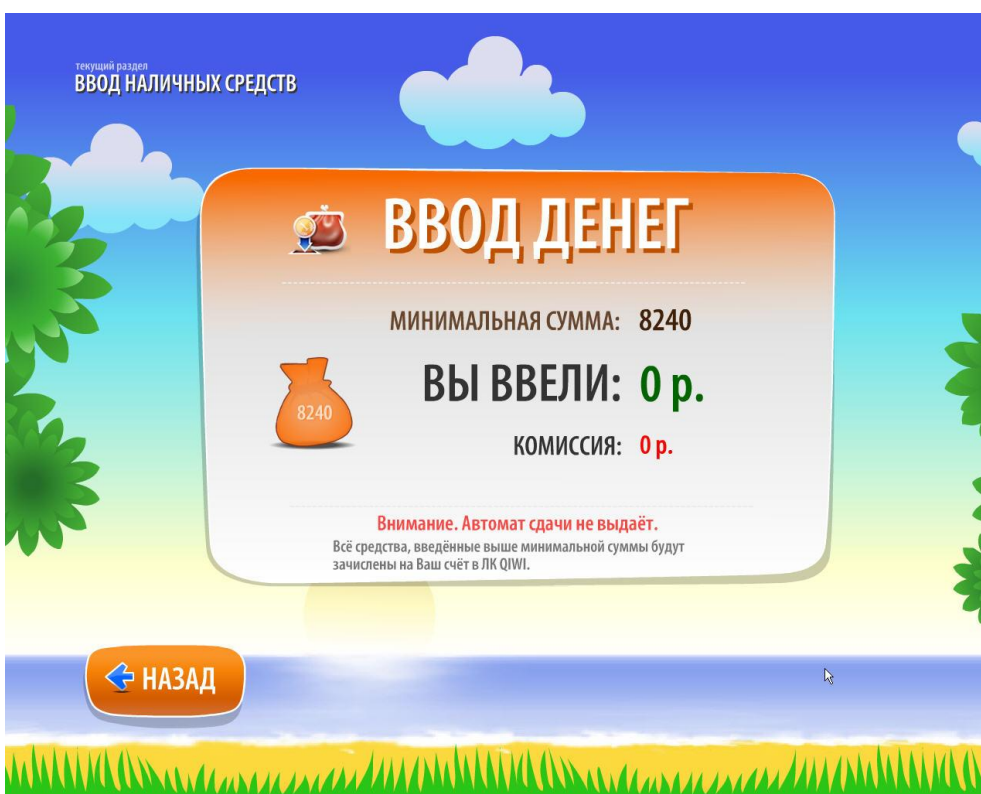

7. Проверьте данные своего заказа, нажмите кнопку «ВПЕРЕД»;

8. Выберите предпочтительный способ оплаты;

8.1. Оплата брони с баланса своего «QIWI Кошелек».

*Вы должны быть предварительно зарегистрированы в «QIWI Кошелек» и иметь достаточную сумму на счете.

8.2. Оплата брони наличными: необходимо внести сумму денег в купюроприемник терминала;