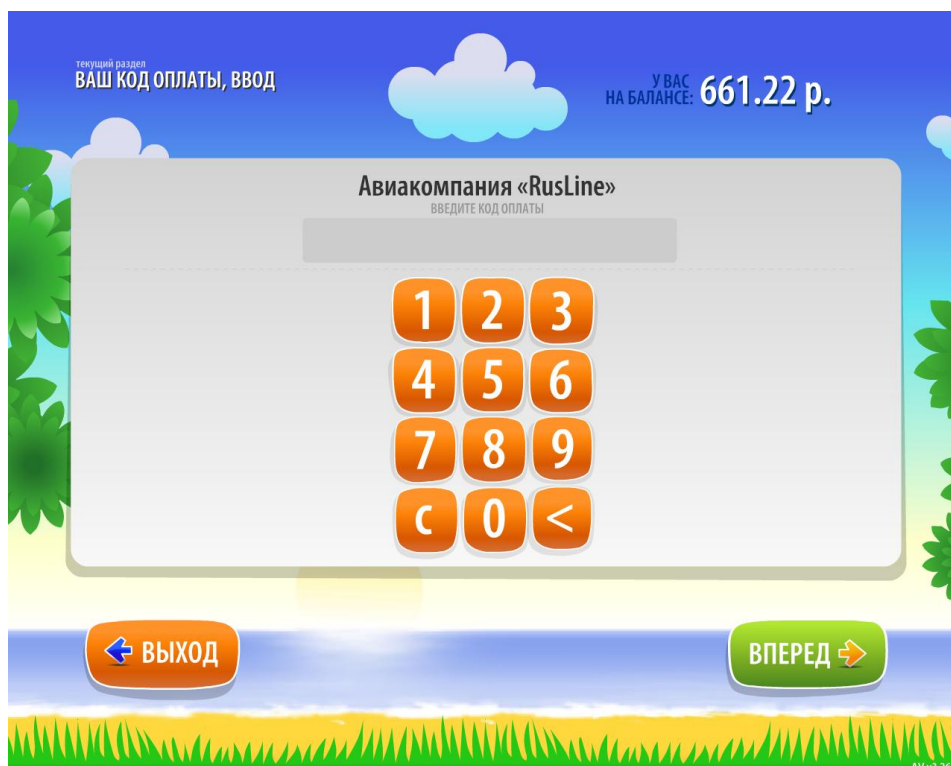

6. Введите свой КОД ОПЛАТЫ;