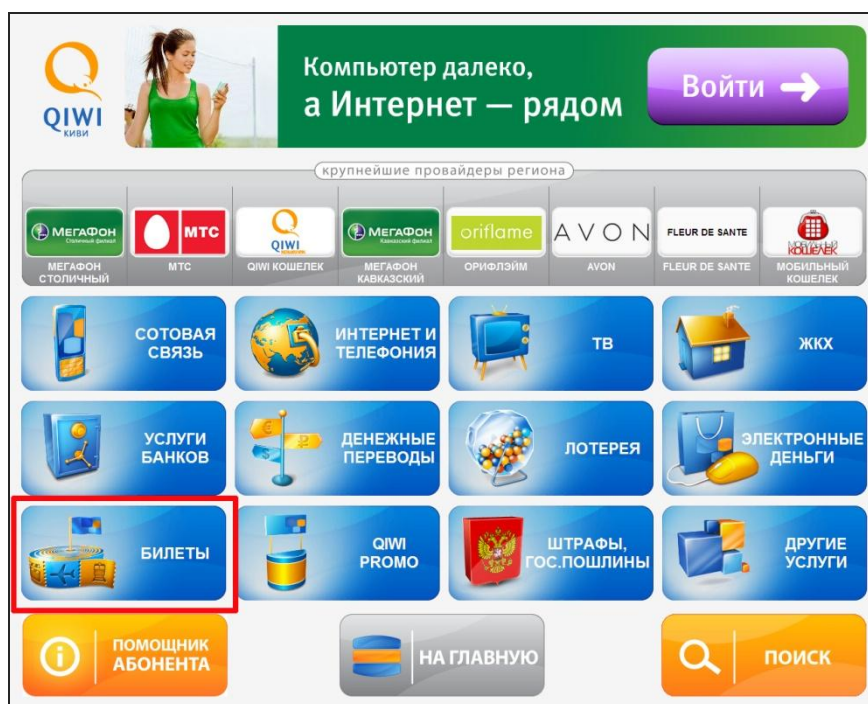

Как оплатить электронный билет авиакомпании RusLine в терминале QIWI (КИВИ)?

1. Выберите любой удобно расположенный для Вас платежный терминал QIWI (КИВИ).
Зайдите в раздел **"ОПЛАТА УСЛУГ"**;

2. Выберите подраздел **" БИЛЕТЫ"**;

3. Нажмите на кнопку «АВИАКОМПАНИИ»;

4. Выберите авиакомпанию «RusLine»;

5. Ознакомьтесь с инструкцией по оплате авиабилета в 3 этапа.

Введите номер контактного мобильного телефона, на который Вам будет отправлено СМС-сообщение с информацией об оплате электронного билета;